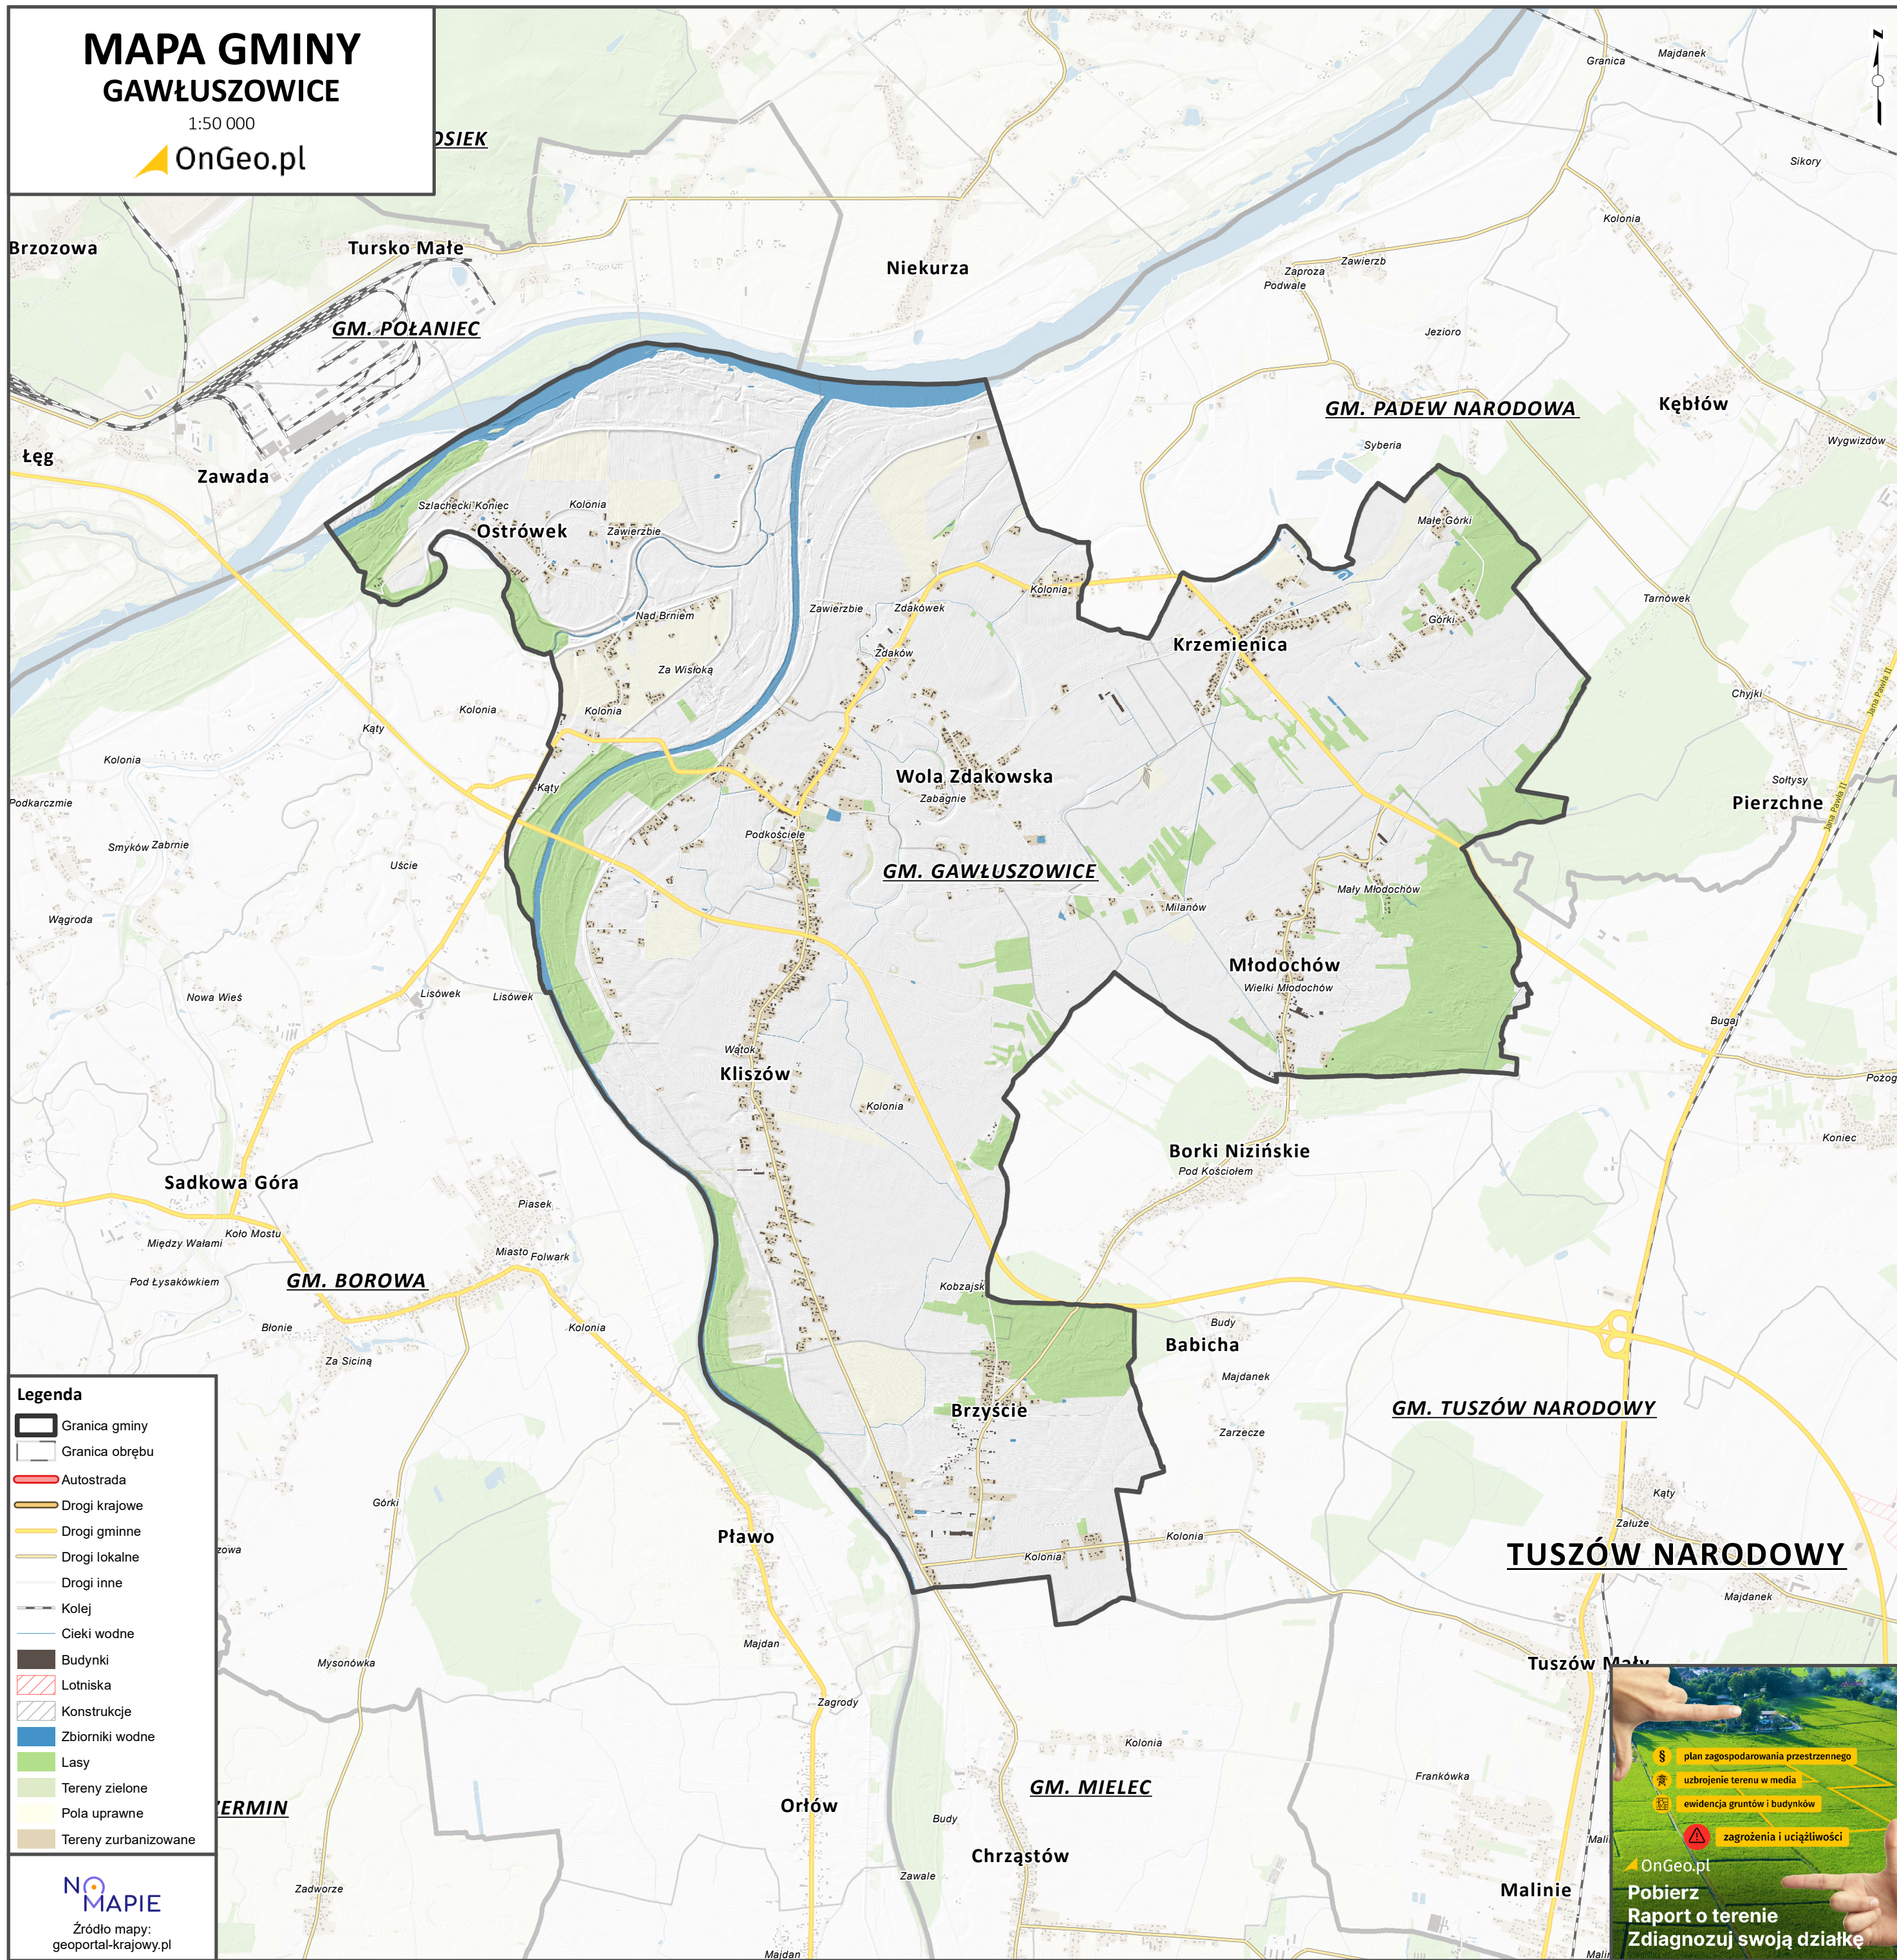

MAPA GMINY GAWŁUSZOWICE

1:50 000

- Legenda**
- Granica gminy
 - Granica obrębu
 - Autostrada
 - Drogi krajowe
 - Drogi gminne
 - Drogi lokalne
 - Drogi inne
 - Kolej
 - Cieki wodne
 - Budynki
 - Lotniska
 - Konstrukcje
 - Zbiorniki wodne
 - Lasy
 - Tereny zielone
 - Pola uprawne
 - Tereny zurbanizowane

**NO
MAPIE**
Źródło mapy:
geoportal-krajowy.pl

plan zagospodarowania przestrzennego
uzbrojenie terenu w media
ewidencja gruntów i budynków
zagrożenia i uciążliwości

OnGeo.pl
**Pobierz
Raport o terenie
Zdiagnozuj swoją działkę**